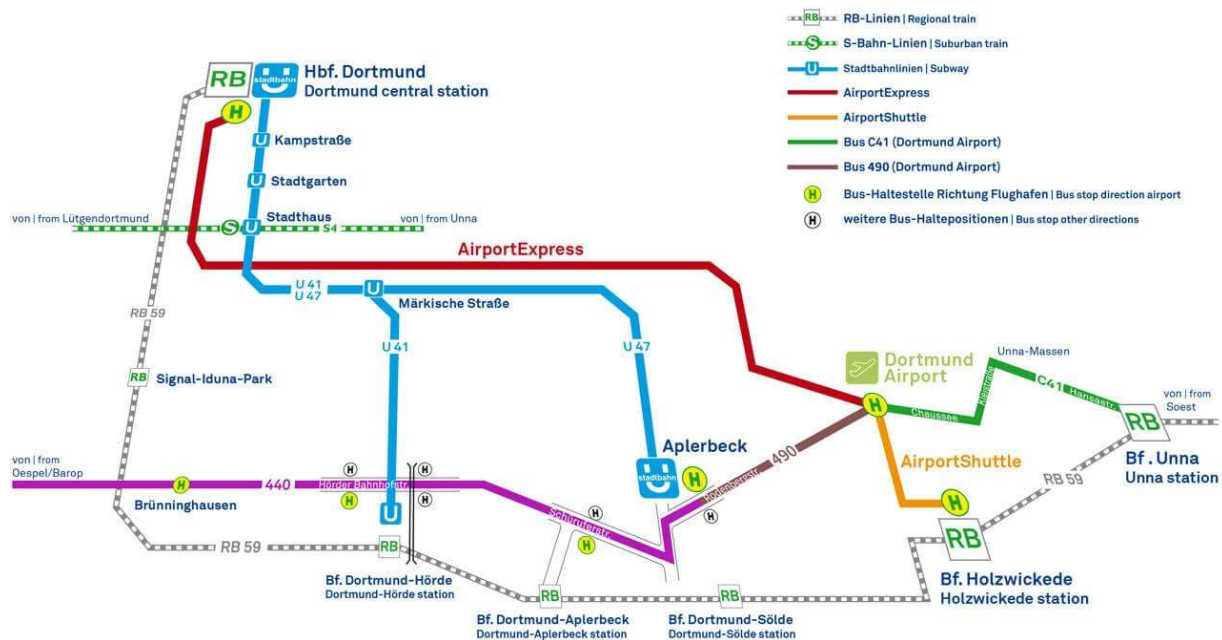

Anreise mit der Bahn

Für die An- und Abreise mit öffentlichen Verkehrsmitteln zum und vom Flughafen stehen Ihnen zur Verfügung:

- der AirportExpress, als direkte Verbindung ab dem Dortmunder Hauptbahnhof
- der AirportShuttle, als direkte Verbindung ab dem Bahnhof Holzwickede.

Beide Bahnhöfe erreichen Sie im Nah- und Fernverkehr der Deutschen Bahn.

Fahrplan Airport Shuttle

Fahrplan Airport Express

Die Fahrzeit vom Dortmunder Hauptbahnhof zum Flughafen beträgt ca. 25 Minuten und vom Bahnhof Holzwickede ca. 10 Minuten. Von dort aus gibt es den kostenpflichtigen Parkplatz-Pendelbus, der alle 20 Minuten rotierend die Parkplätze P6+P7 ansteuert. Das Star Wings Gebäude befindet sich neben P6.

Sie können Star Wings aber auch, in ca. 15 Gehminuten, zu Fuß erreichen.

Anreise mit dem Taxi

Das direkt am Dortmund Airport ansässige Taxi-Unternehmen "Airport Taxi Dortmund" ist 24 Stunden erreichbar. Das bargeldlose Bezahlen ist in den Taxen möglich.

Für die Anreise vom Starwings Trainingscenter zum Best Western Hotel und zurück, steht Ihnen die Buslinie 490 zur Verfügung.

[Fahrplan Linie 490 - Richtung Dortmund Airport](#)

[Fahrplan Linie 490 - Richtung Aplerbeck](#)