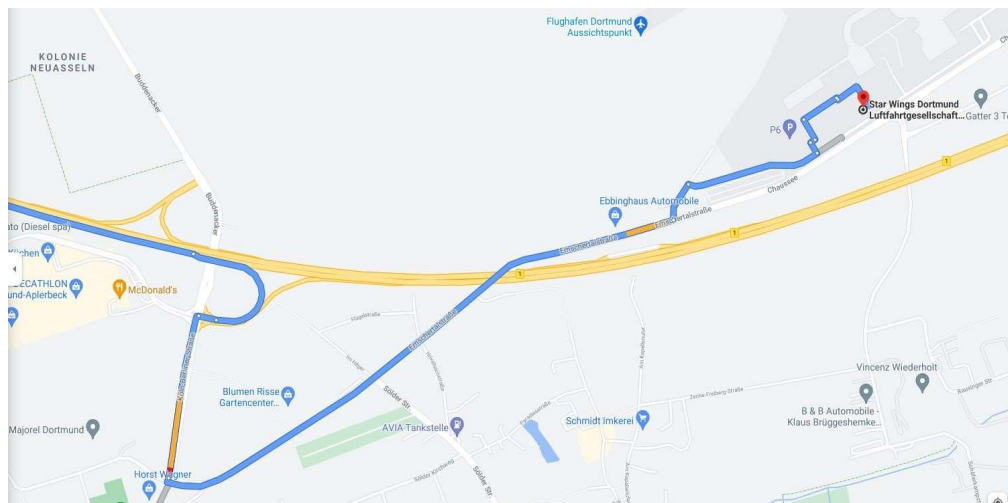

Anreise nach Dortmund

Anreise mit dem PKW zum Trainingszentrum der Star Wings

Aus Richtung A1/A44 Köln, Soest, Bielefeld kommend

Quelle: google maps

Am Autobahnkreuz 84-Kreuz Dortmund/Unna den Schildern B1 in Richtung Dortmund/Flughafen folgen, weiter auf B1 für 2,4 km, Ausfahrt Richtung Holzwickede/DO-Wickede/Flughafen Dortmund nehmen, rechts abbiegen auf Nordstraße, links abbiegen auf Chaussee, weiter auf Emschertalstraße für 0,6 km, rechts abbiegen auf Flugplatz, links abbiegen auf Flugplatz, rechts abbiegen auf Flugplatz, nach ca. 300m, hinter dem letzten Gebäude und vor den großen Parkplätzen, rechts abbiegen.

Aus Richtung A40 Bochum/Düsseldorf kommend.

Quelle: google maps

Von der B1 nehmen Sie die Ausfahrt Richtung B234/Do.-Sölde/Do.-Asseln, links abbiegen auf Köln-Berliner Straße (Schilder nach Herdecke/Do.-Aplerbeck/Do.-Sölde), links abbiegen auf Emschertalstraße, nach 1,5 km links auf Zur Alten Windmühle abbiegen, rechts abbiegen auf Flugplatz, das Ziel befindet sich auf der linken Seite. Hinter den Flugplatzparkplätzen. /

Beide Bahnhöfe erreichen Sie im Nah- und Fernverkehr der Deutschen Bahn.

Fahrplan Airport Shuttle

Fahrplan Airport Express

Die Fahrzeit vom Dortmunder Hauptbahnhof zum Flughafen beträgt ca. 25 Minuten und vom Bahnhof Holzwickede ca. 10 Minuten. Von dort aus gibt es den kostenpflichtigen Parkplatz-Pendelbus, der alle 20 Minuten rotierend die Parkplätze P6+P7 ansteuert. Das Star Wings Gebäude befindet sich neben P6.

Es stehen viele gebührenfreie Parkplätze vor dem Star Wings Dortmund Gebäude zur Verfügung.

Dieser befindet sich direkt hinter dem Gebäude erste Schranke rechts aus Osten kommend, bzw. letzte Schranke links vor dem Gebäude aus Westen kommend.