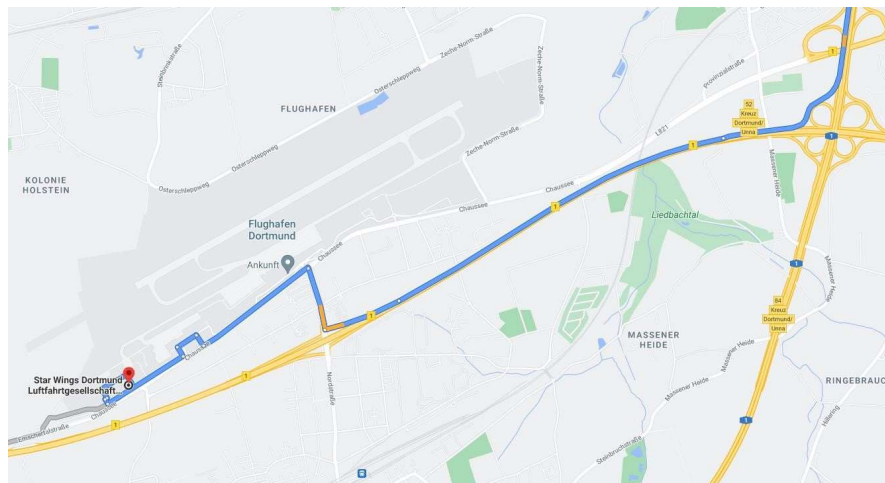

Anreise nach Dortmund

Anreise mit dem PKW zum Trainingszentrum der Star Wings

Aus Richtung A1/A44 Köln, Soest, Bielefeld kommend

Quelle: google maps

Am Autobahnkreuz 84-Kreuz Dortmund/Unna den Schildern B1 in Richtung Dortmund/Flughafen folgen, weiter auf B1 für 2,4 km, Ausfahrt Richtung Holzwickede/DO-Wickede/Flughafen Dortmund nehmen, rechts abbiegen auf Nordstraße, links abbiegen auf Chaussee, weiter auf Emschertalstraße für 0,6 km, rechts abbiegen auf Flugplatz, links abbiegen auf Flugplatz, rechts abbiegen auf Flugplatz, nach ca. 300m, hinter dem letzten Gebäude und vor den großen Parkplätzen, rechts abbiegen.

Aus Richtung A40 Bochum/Düsseldorf kommend.

Quelle: google maps

Von der B1 nehmen Sie die Ausfahrt Richtung B234/Do.-Sölde/Do.-Asseln, links abbiegen auf Köln-Berliner Straße (Schilder nach Herdecke/Do.-Aplerbeck/Do.-Sölde), links abbiegen auf Emschertalstraße, nach 1,5 km links auf Zur Alten Windmühle abbiegen, rechts abbiegen auf Flugplatz, das Ziel befindet sich auf der linken Seite. Hinter den Flugplatzparkplätzen. /

Beide Bahnhöfe erreichen Sie im Nah- und Fernverkehr der Deutschen Bahn.

Fahrplan Airport Shuttle

Fahrplan Airport Express

Die Fahrzeit vom Dortmunder Hauptbahnhof zum Flughafen beträgt ca. 25 Minuten und vom Bahnhof Holzwickede ca. 10 Minuten. Von dort aus gibt es den kostenpflichtigen Parkplatz-Pendelbus, der alle 20 Minuten rotierend die Parkplätze P6+P7 ansteuert. Das Star Wings Gebäude befindet sich neben P6.

Es stehen viele gebührenfreie Parkplätze vor dem Star Wings Dortmund Gebäude zur Verfügung.

Dieser befindet sich direkt hinter dem Gebäude erste Schranke rechts aus Osten kommend, bzw. letzte Schranke links vor dem Gebäude aus Westen kommend.